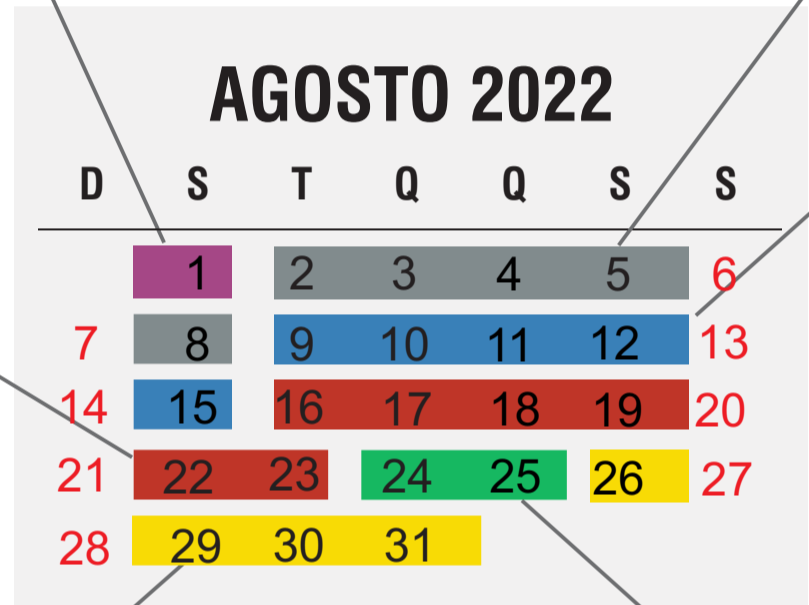

RETIRADA DE ENTULHOS VEGETAIS

MADEIRAS, PODAS DE ÁRVORES E GRANDES OBJETOS (SOFÁS, ARMÁRIOS, COLCHÕES, ETC)

SETOR 4	
RETIRADA	BAIRROS
01/08	HUMBERTO C. PASSARELLA

SETOR 7	
RETIRADA	BAIRROS
16/08	SANTA CRUZ NOVA ITAPIRA
17/08	BELA VISTA SANTA MARTA
18/08	MORADA DO SOL BRAZ CAVENAGHI DELLA ROCHA I
19/08	DELLA ROCHA II MÁRIO CEGA ALONSO CARMONA
22/08	SANTA BÁRBARA HÉLIO NICOLAI
23/08	SANTA FÉ RUBENS FERIAN

SETOR 2	
RETIRADA	BAIRROS
26/08	ASSAD ALCICI NOSSO TETO
29/08	PÉ NO CHÃO
30/08	DELA ROCHA 3
31/08	VILA BOA ESPERANÇA

SETOR 5	
RETIRADA	BAIRROS
02/08	PRADOS JARDIM CAMBORIÚ
03/08	MACUCOS JARDIM ITAPEMA
04/08	SANTA TEREZINHA PARQUE FORTALEZA
05/08	JARDIM LINDÓIA
08/08	PARQUE FELICIDADE 1 PARQUE FELICIDADE 2

SETOR 6	
RETIRADA	BAIRROS
09/08	VILA DR JOSÉ SECCHI JARDIM PARAÍSO
10/08	JARDIM PROGRESSO JARDIM GUARUJÁ
11/08	COND. MARCATTI
12/08	JOSÉ TONOLLI
15/08	ISTOR LUPPI

SETOR 1	
RETIRADA	BAIRROS
24/08	CENTRO VILA PEREIRA VILA KENNEDY SÃO VICENTE
25/08	VILA BAZANI JD. SOARES SÃO BENEDITO

DEPOSITAR O ENTULHO EM CALÇADAS FORA DAS DATAS ESPECIFICADAS E EM ÁREAS PÚBLICAS RESULTA EM MULTA E OS RESPONSÁVEIS SERÃO IDENTIFICADOS E PUNIDOS!

PARA AGILIZAR A RETIRADA DO ENTULHO DEPOSITADO COMUNIQUE A PREFEITURA ☎ 156 / 3913-9455