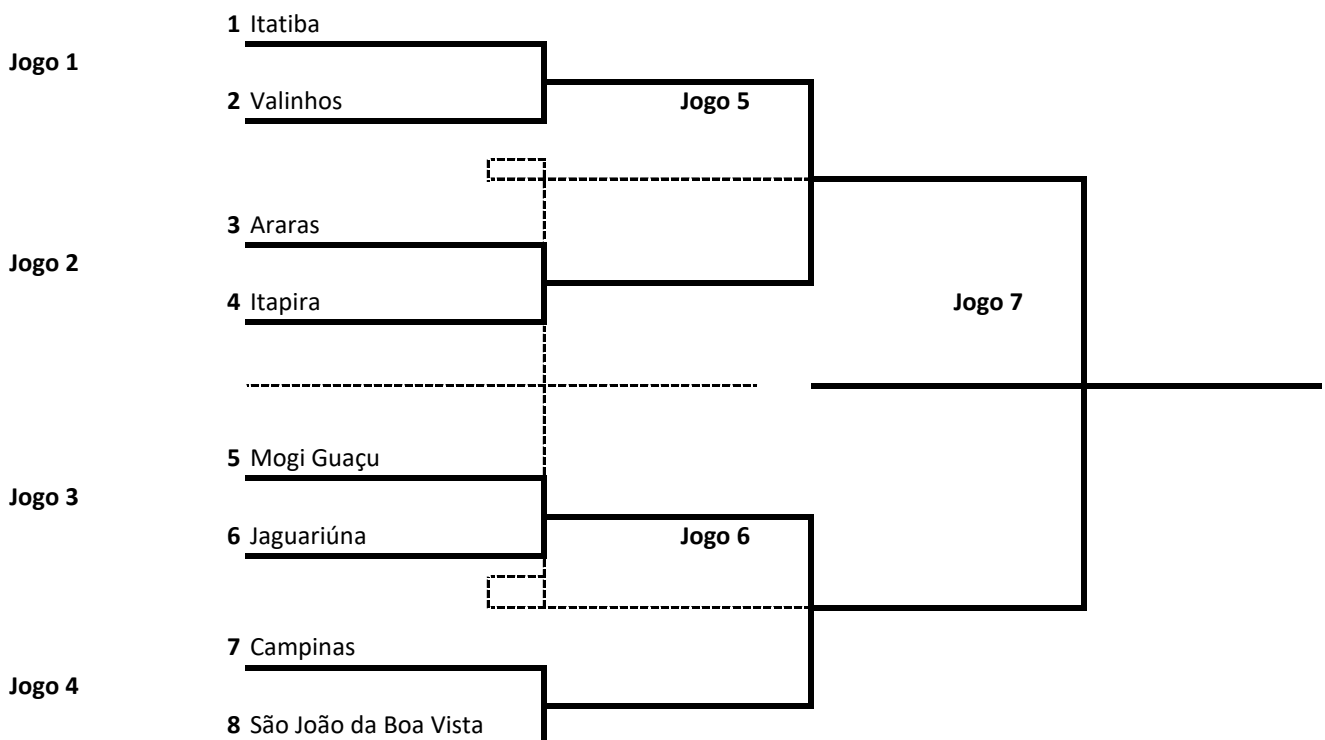

Retificação dos Inscritos Boletim 01

Tênis Masculino Individual "A"

Sorteio

Tênis Masculino Individual "B"

Sorteio

Resultado Coreografia

Dia 29 de abril de 2023 - sábado

COREOGRAFIA - CAT. A