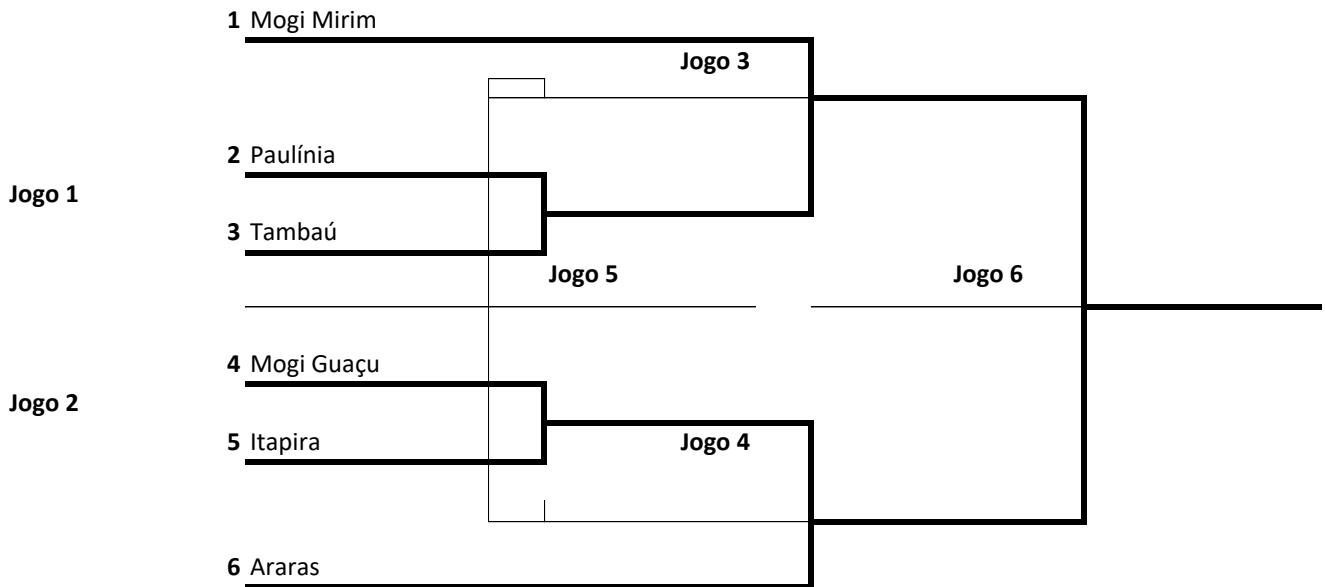

Retificação dos Inscritos Boletim 01

Tênis Masculino Individual "A"

Sorteio