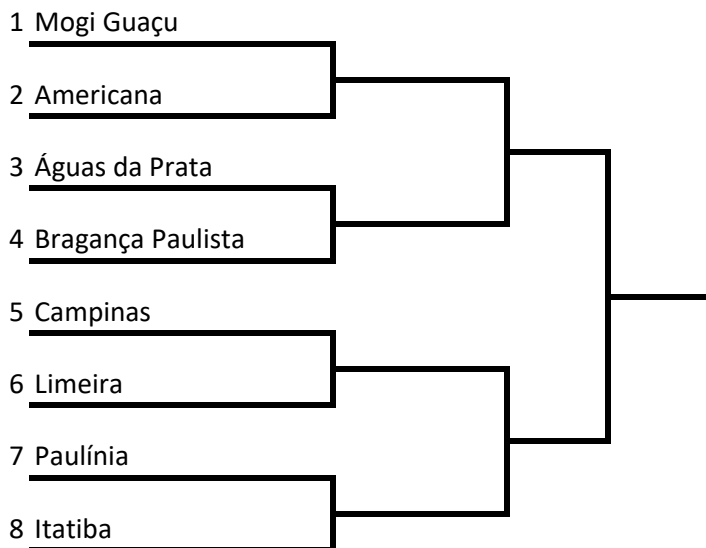

Volei Adaptado Masculino B

GRUPO A	
1	Mogi Guaçu
2	Limeira
3	Vargem

GRUPO B	
1	Itatiba
2	Americana
3	Jaguariúna

GRUPO C	
1	Campinas
2	Águas da Prata
3	Casa Branca

GRUPO D	
1	Bragança Paulista
2	Paulínia
3	Atibaia
4	Tambaú