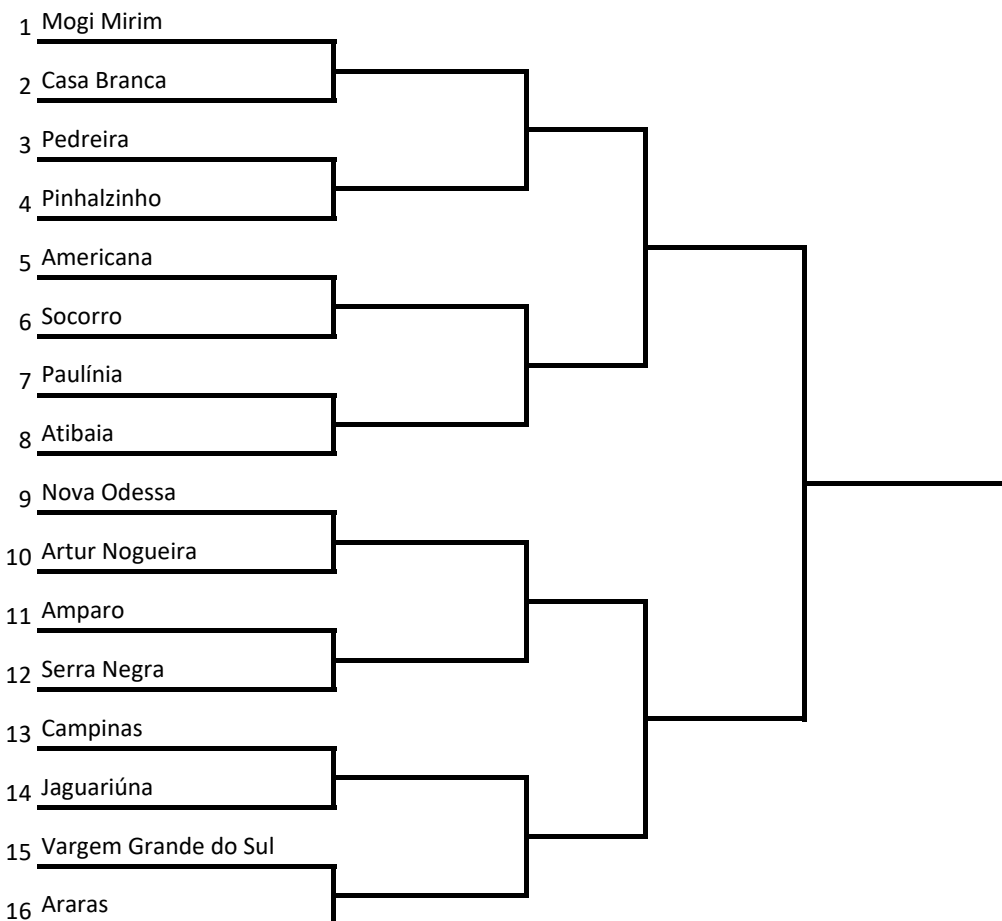

Buraco Feminino

GRUPO A	
1	Mogi-Mirim
2	Artur Nogueira
-	

GRUPO B	
1	Araras
2	Casa Branca
3	Limeira

GRUPO C	
1	Nova Odessa
2	Socorro

GRUPO D	
1	Atibaia
2	Vargem Grande do Sul
3	Monte Alegre do Sul

GRUPO E	
1	Americana
2	Jaguariúna
3	Mogi-Guaçu
4	Tambaú

GRUPO F	
1	Campinas
2	Pedreira
3	Bragança Paulista

GRUPO G	
1	Serra Negra
2	Paulínia
3	Leme

GRUPO H	
1	Pinhalzinho
2	Amparo