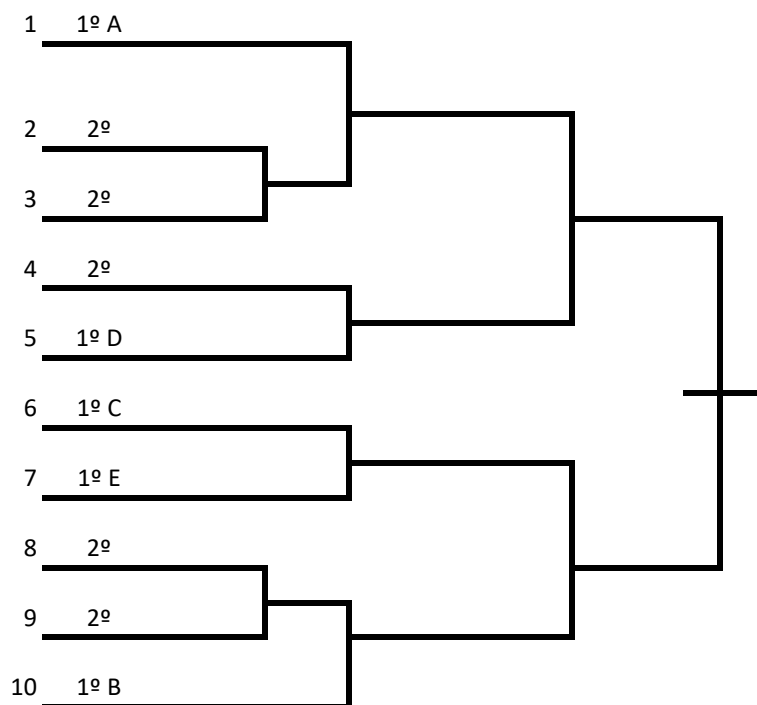

Volei Adaptado Masculino A

1 Águas da Prata	7 Casa Branca	13 Nova Odessa
2 Amparo	8 Itatiba	14 Paulínia
3 Artur Nogueira	9 Jaguariúna	15 São João da Boa Vista
4 Atibaia	10 Leme	16 Sumaré
5 Bragança Paulista	11 Limeira	17 Tambaú
6 Campinas	12 Mogi Guaçu	

GRUPO A	
1	Mogi Guaçu
2	Itatiba
3	Tambaú
4	Campinas

GRUPO B	
1	Amparo
2	Limeira
3	Jaguariúna

GRUPO C	
1	Paulínia
2	Artur Nogueira
3	Atibaia
4	Águas da Prata

GRUPO D	
1	Bragança Paulista
2	Nova Odessa
3	Sumaré

GRUPO E	
1	Casa Branca
2	São João da Boa Vista
3	Leme