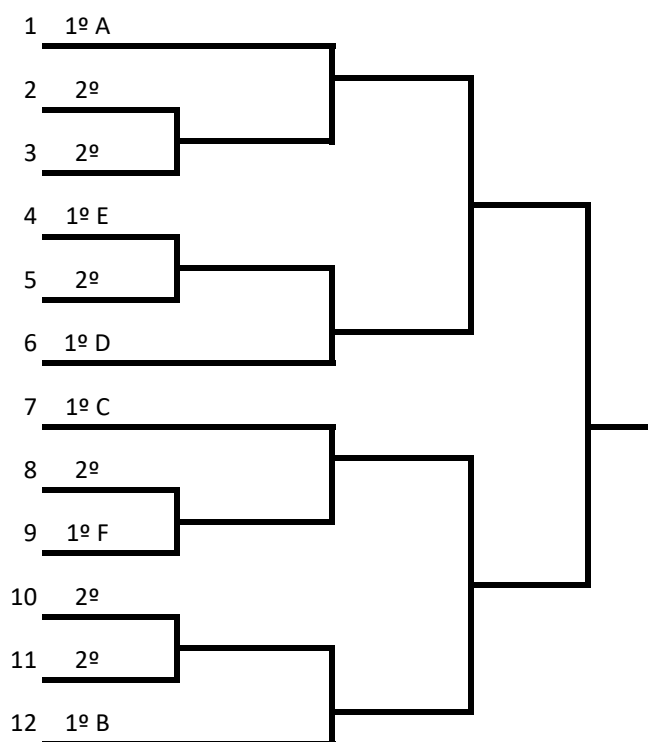

Malha

1	Aguai	9	Itatiba	17	Pedreira
2	Americana	10	Jaguariúna	18	Rio Claro
3	Amparo	11	Leme	19	Santa Bárbara d'Oeste
4	Araras	12	Limeira	20	São João da Boa Vista
5	Bragança Paulista	13	Mococa	21	Sumaré
6	Campinas	14	Mogi Guaçu	22	Tambaú
7	Casa Branca	15	Nova Odessa	23	Valinhos
8	Itapira	16	Paulínia		

GRUPO A	
1	Pedreira
2	Valinhos
3	Mococa
4	Paulínia

GRUPO B	
1	Americana
2	Bragança Paulista
3	Campinas
4	Rio Claro

GRUPO C	
1	Aguai
2	Leme
3	Amparo
4	Araras

GRUPO D	
1	Itapira
2	Jaguariúna
3	Itatiba
4	Tambaú

GRUPO E	
1	Mogi Guaçu
2	Nova Odessa
3	Casa Branca
4	Santa Bárbara d'Oeste

GRUPO F	
1	Sumaré
2	São João da Boa Vista
3	Limeira