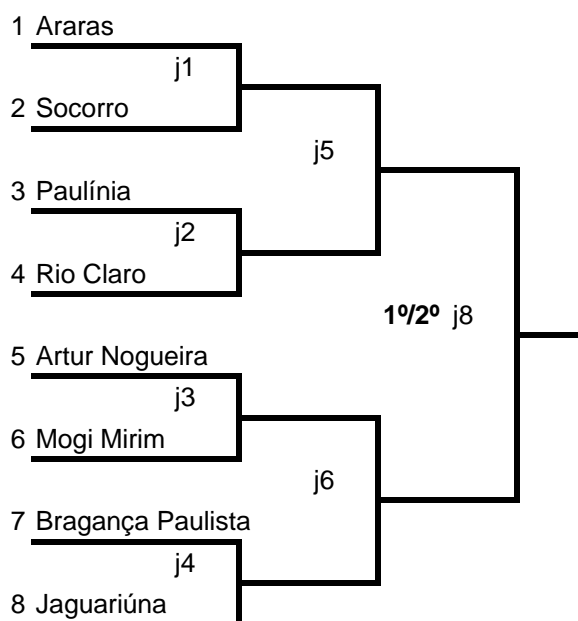

Categoria E (80 a 84 anos)

7 Jaguariúna
8 Mococa
9 São João da Boa Vista

Categoria F (85 a 89 anos)

4 Mococa

Categoria G (Acima de 90 anos)

3 Mococa

Tênis Individual Feminino A

- | | | |
|---------------------|--------------|-------------|
| 1 Araras | 4 Jaguariúna | 7 Rio Claro |
| 2 Artur Nogueira | 5 Mogi Mirim | 8 Socorro |
| 3 Bragança Paulista | 6 Paulínia | |