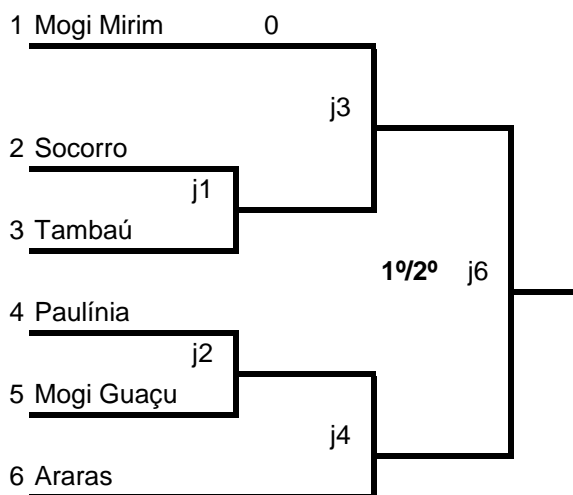

Tênis Individual Masculino A

- 1 Araras
- 2 Artur Nogueira
- 3 Bragança Paulista

- 4 Jaguariúna
- 5 Mogi Mirim
- 6 Paulínia

- 7 Rio Claro
- 8 Socorro

Tênis Equipe Masculino A

- 1 Americana
- 2 Amparo
- 3 Atibaia
- 4 Bragança Paulista

- 5 Campinas
- 6 Itapira
- 7 Itatiba
- 8 Pedreira

- 9 Rio Claro
- 10 São João da Boa Vista