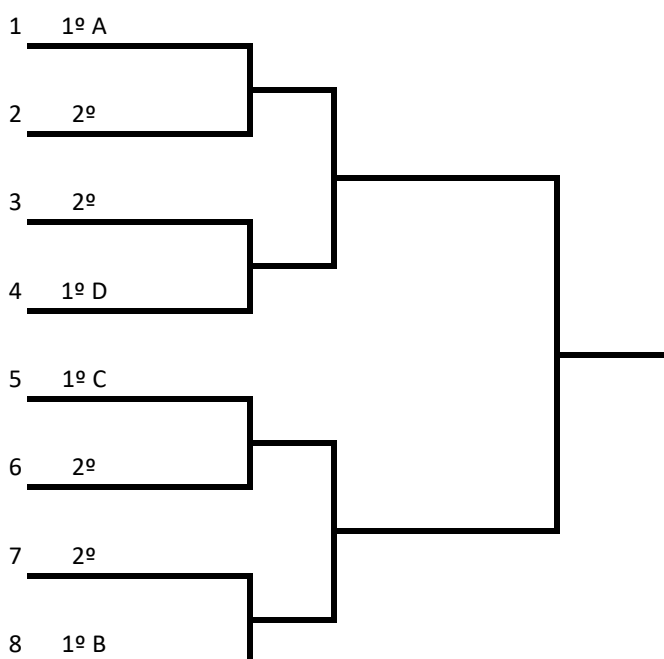

Volei Adaptado Masculino B

1 Águas da Prata	6 Casa Branca	11 Paulínia
2 Americana	7 Itatiba	12 Tambaú
3 Atibaia	8 Jaguariúna	13 Vargem
4 Bragança Paulista	9 Limeira	
5 Campinas	10 Mogi Guaçu	

GRUPO A	
1	Mogi Guaçu
2	Vargem
3	Limeira

GRUPO B	
1	Itatiba
2	Jaguariúna
3	Americana

GRUPO C	
1	Campinas
2	Águas da Prata
3	Casa Branca

GRUPO D	
1	Atibaia
2	Paulínia
3	Tambaú
4	Bragança Paulista